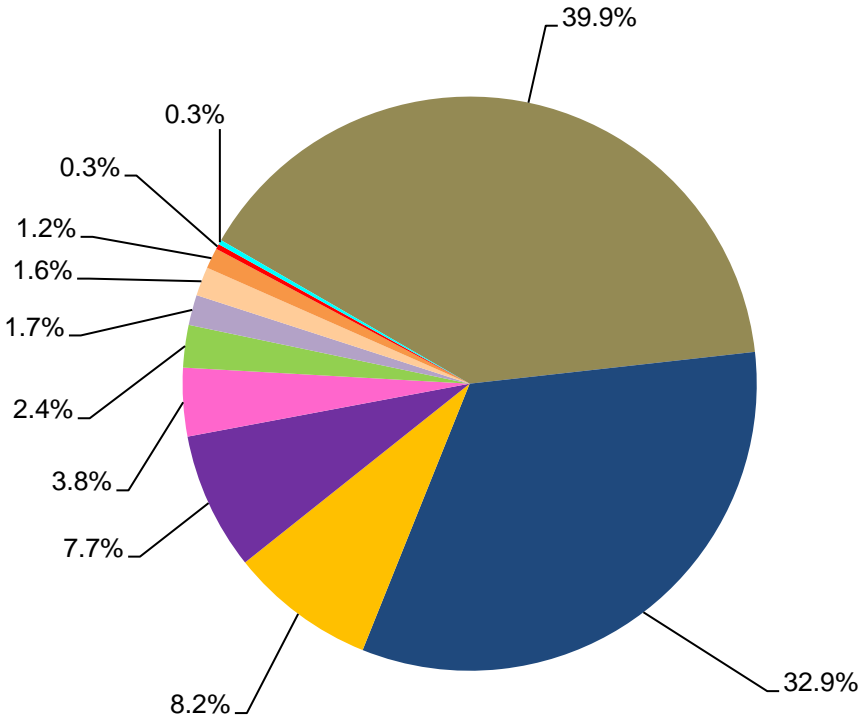

CONSTRUCCIONES NUEVAS EN PROCESO EN LOS DISTRITOS DE PANAMÁ Y SAN MIGUELITO, POR ÁREA CONSTRUIDA, SEGÚN DESTINO: AÑO 2018 (P)

- | | |
|-----------------------|---------------------------|
| ■ Vivienda individual | ■ Edificio de apartamento |
| ■ Comercio | ■ Depósitos |
| ■ Dúplex | ■ Otros |
| ■ Industria | ■ Centros educativos |
| ■ Oficinas | ■ Administración pública |
| ■ Centros religiosos | |